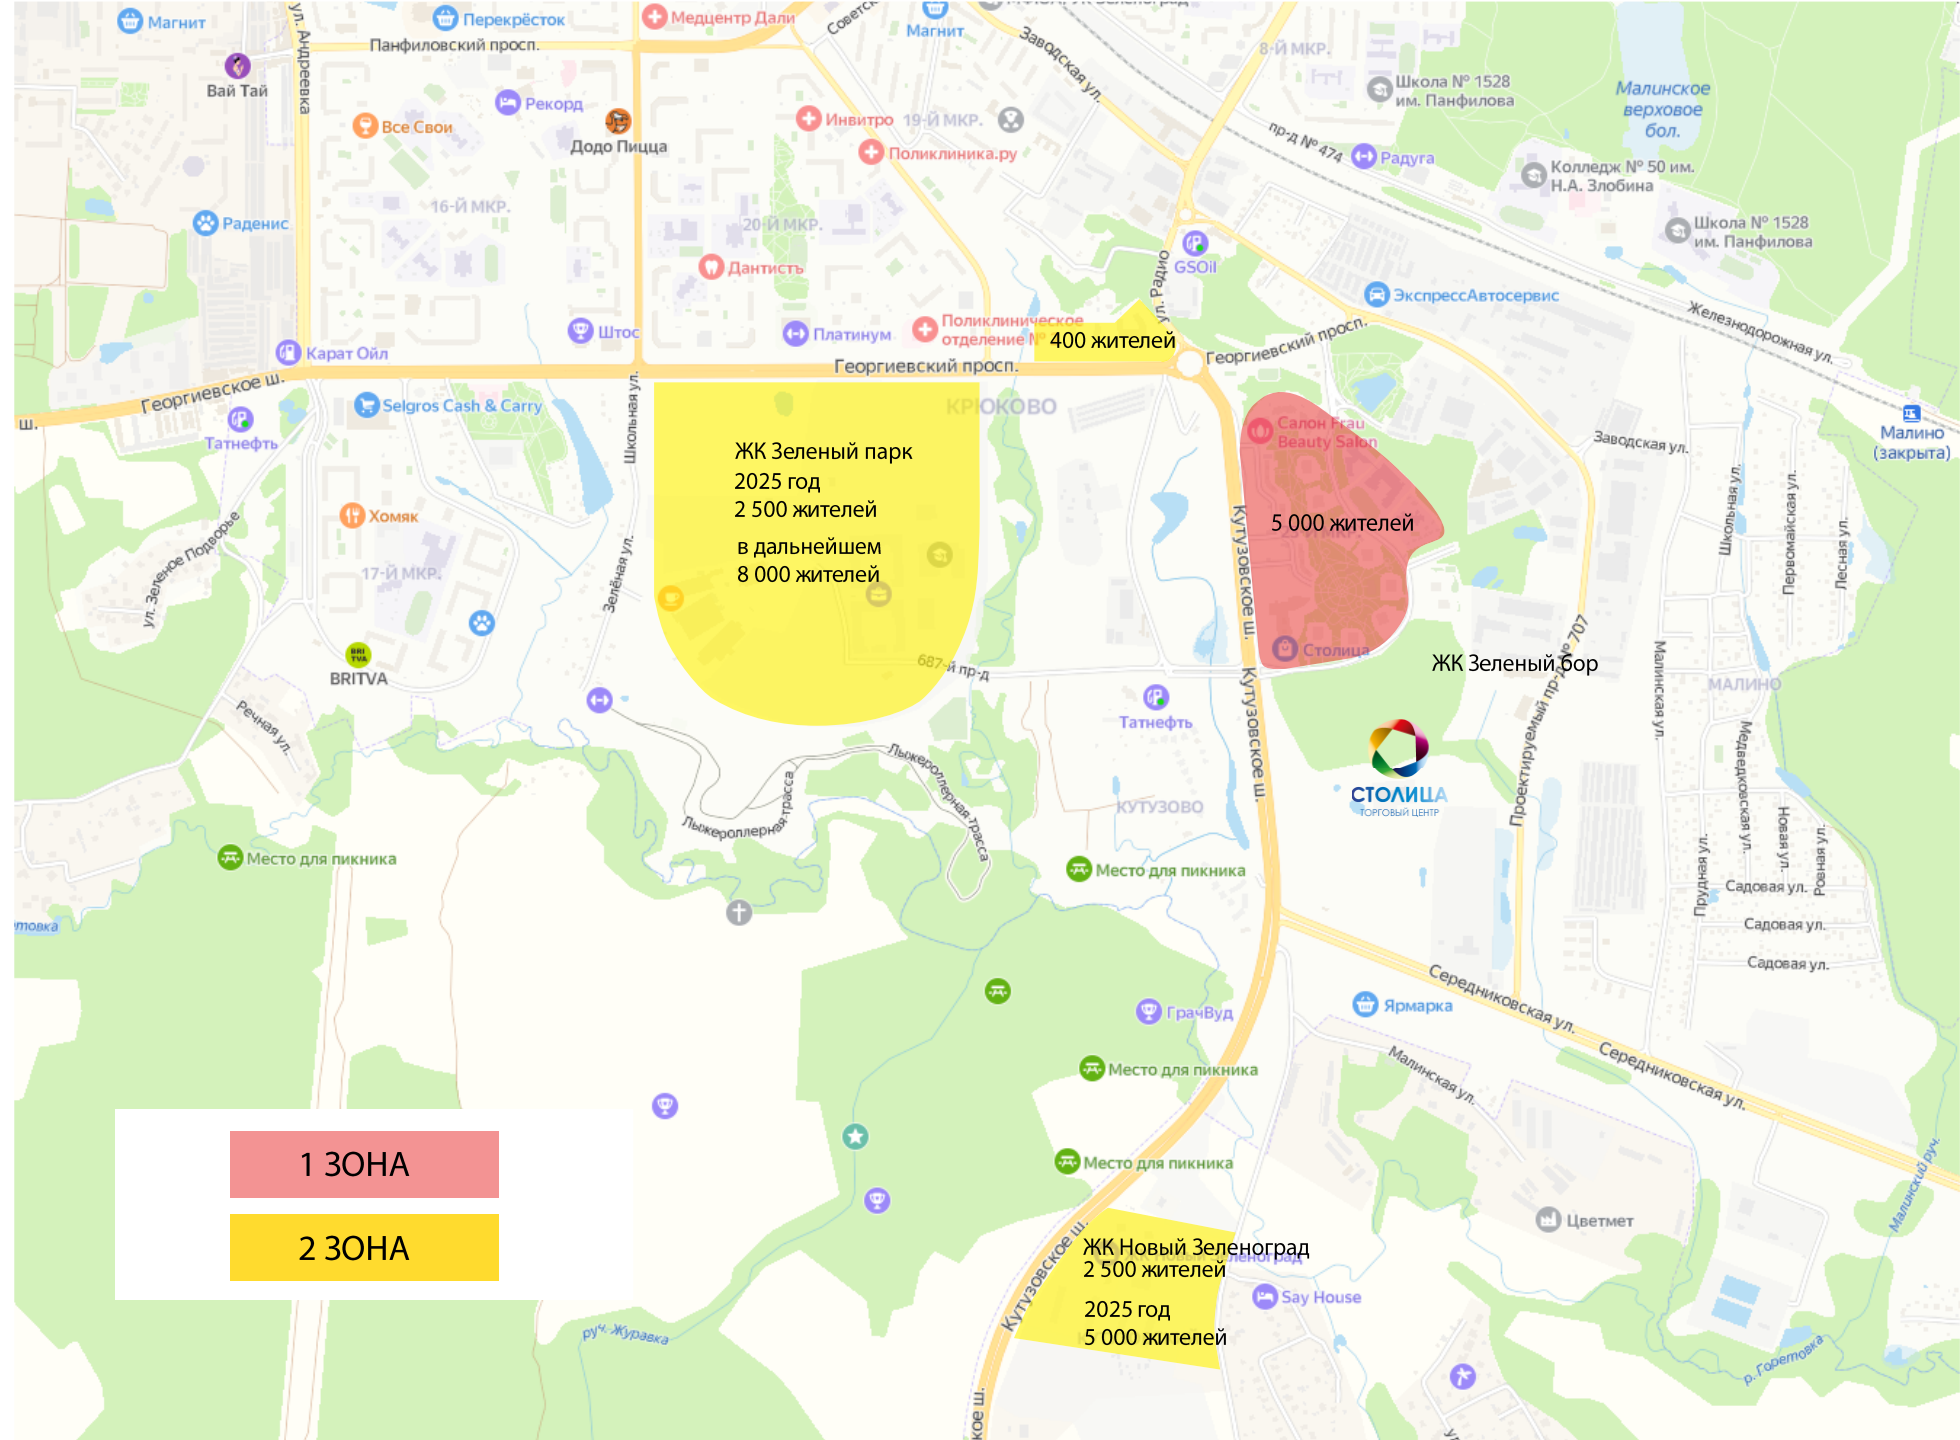

ЗОНЫ ОХВАТА