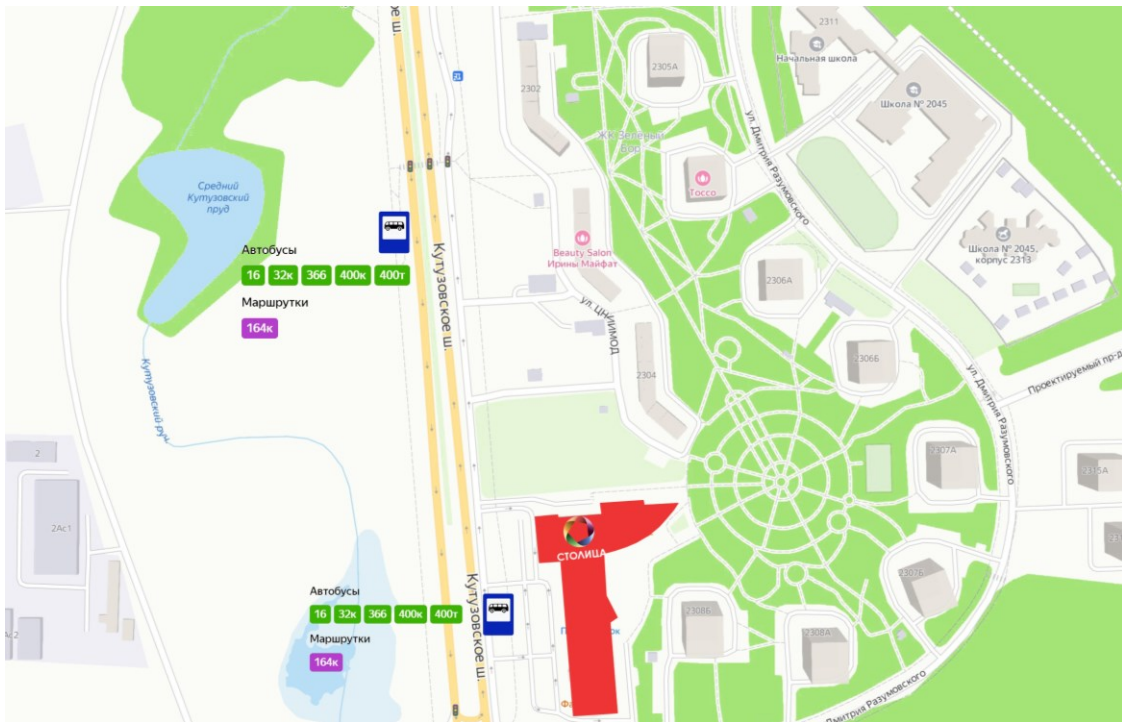

ТЦ «СТОЛИЦА»
Зеленоград 2309

Год открытия: 2015 год
Адрес: Москва, Зеленоград, 2309
GBA: 9 300 кв.м.
GLA: 7 300 кв.м.

О ПРОЕКТЕ

Этажность.....2

Паркинг..... 120 м/м

Общее количество магазинов.....40

Посещаемость.....176 000 чел./месяц

Ключевые и потокообразующие операторы:
Перекресток, Детский мир, Макдоналдс.

Торговый центр расположен на въезде в город Зеленоград со стороны Пятницкого шоссе, на одной из основных магистралей города - Кутузовском шоссе. Он располагается на стыке транспортного потока с пешеходными зонами, что одновременно дает возможность обслуживания транзитного и пешеходного трафика.

ЛОКАЦИЯ

7 минут до ж.д. станции Крюково, 10 мин. до центра Зеленограда, 8 мин. до Пятницкого шоссе. Автомобильный поток 40 000 машин в день.

возле торгового центра удобно расположены остановки общественного транспорта. Основные направления транспорта: Кутузовская слобода, станция Крюково, метро Митино, ферма, метро Тушинская. Автобусы и маршрутки, останавливающиеся у ТЦ Столица: 1,14,17, 18 ,20, 357, 400к, 495, 497

ЗОНЫ ОХВАТА

ПЛАНИРОВКИ

- | | | | |
|----------------------------------|-------------------------------|-----------------------|------------------------------|
| 201 ДЕТСКИЙ МИР товары для детей | 206 ОФИС Черный Барашек | 211 Мебель DaVita | 216 ДЕТСКИЕ аттракционы |
| 202 МАГНИТ К С СМЕТИК | 207 FC XY ROOM женская одежда | 212 Мебель DaVita | 217 ЧЕРНЫЙ БАФАШЕК мороженое |
| 203 МАГНИТ К С СМЕТИК | 208 ФАЗЕНДА ресторан | 213 Sequoia косметика | |
| 204 ДЕТСКАЯ ПАРИКМАХЕРСКАЯ | 209 БОГДАНОВ женская одежда | 214 Травница | |
| 205 НОВЕУСАМЕС | 210 С ZON | 215 СВЕТЛЯЧОК | |